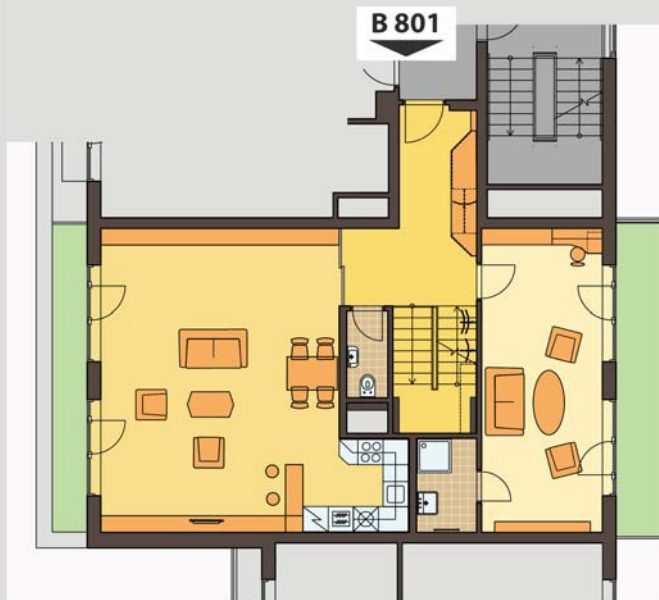

### B801

5+kk Mezonet

0m 1m 2m 3m 4m 5m

MÍSTNOST / ROOM	PLOCHA (m <sup>2</sup> ) PLACE (m <sup>2</sup> )
CHODBA / HALL	11,4
WC / TOILET	2,0
KOMORA / CABINET	3,1
OBÝVACÍ POKOJ / LIVING ROOM	43,9
POKOJ / ROOM	21,4
BALKON / BALCONY	8,0
TERASA / TERRACE	6,2
SCHODIŠTĚ / STAIR	5,9
CHODBA / HALL	12,3
KOMORA / CABINET	5,5
WC / TOILET	2,0
KOUPELNA / BATHROOM	3,2
LOŽNICE / BEDROOM	21,4
KOUPELNA / BATHROOM	6,2
POKOJ / ROOM	15,6
POKOJ / ROOM	15,6
BALKON / BALCONY	1,5
BALKON / BALCONY	1,5
BALKON / BALCONY	1,5
SKLEP/CELLAR	3,3
CELKEM / INTOTAL	167,3